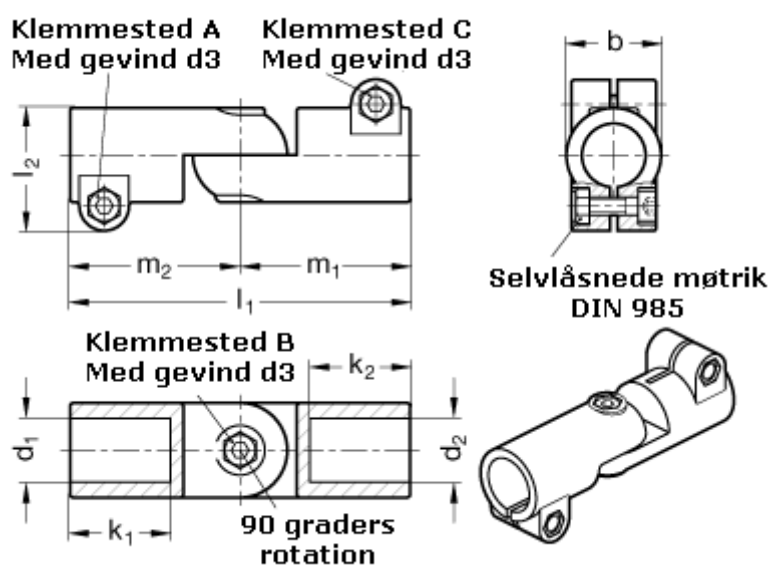

Varenummer: 20286B42B42S2BL
Beskrivelse: E+G laskeforbindelse
GN286-B42-B42-S-2-BL

Mål

$b = 65$	$m_1 = 115$
$d_1 = B42$	$m_2 = 115$
$d_2 = B42$	
$d_3 = M10$	
$k_1 = 74.0$	
$k_2 = 74.0$	
$l_1 = 230$	
$l_2 = 77.5$	